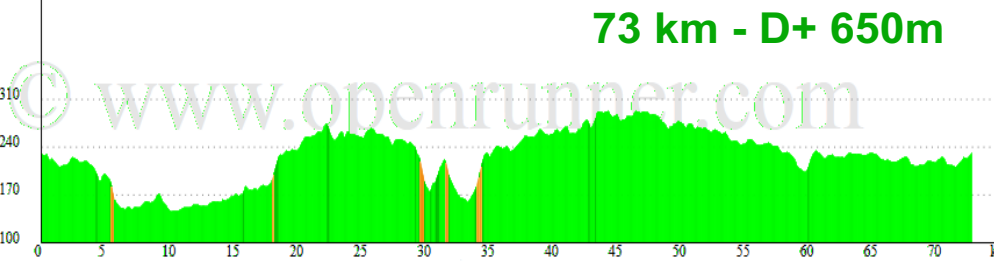

Castelmaurou

Lavaur

TULOUSE

Loubens-Lauragais

Caraman

Auriac-sur-Vendinelle

CASTELMAUROU [Caraman-73]