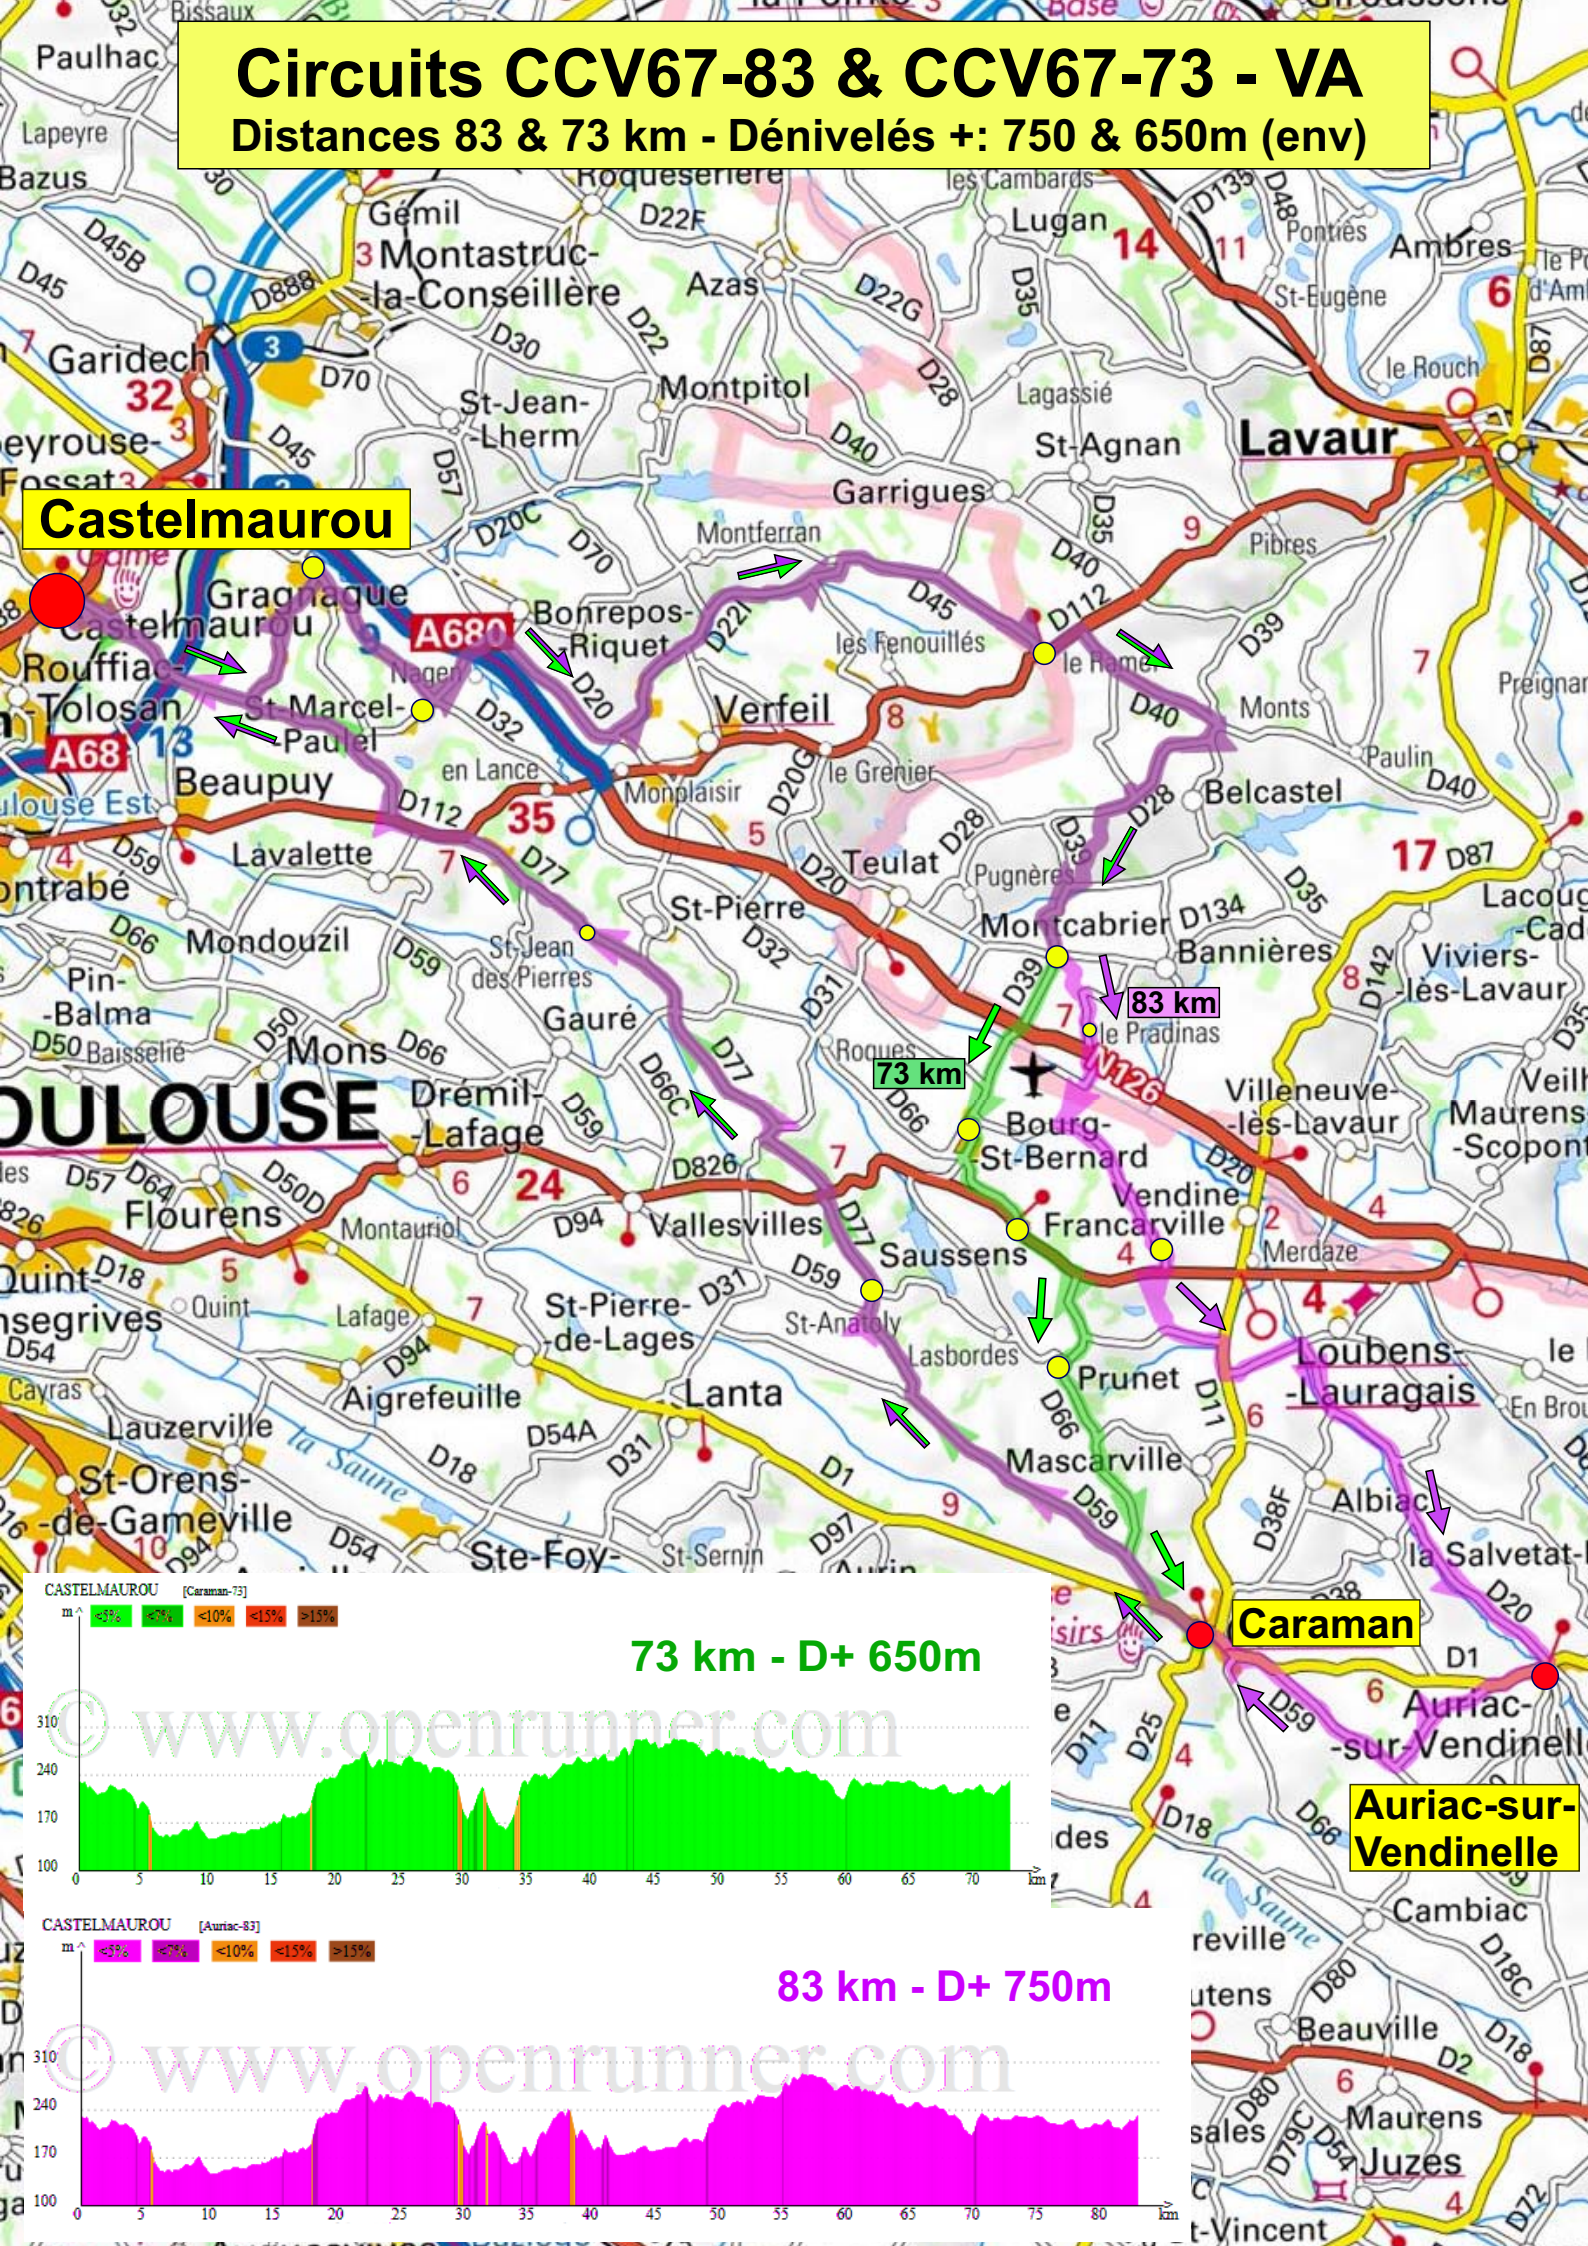

# Circuits CCV67-83 & CCV67-73 - VA

Distances 83 & 73 km - Dénivelés +: 750 & 650m (env)

**Castelmaurou**

**Lavaur**

**TULOUSE**

**Loubens-Lauragais**

**Caraman**

**Auriac-sur-Vendinelle**

CASTELMAUROU [Caraman-73]

CASTELMAUROU [Auriac-83]